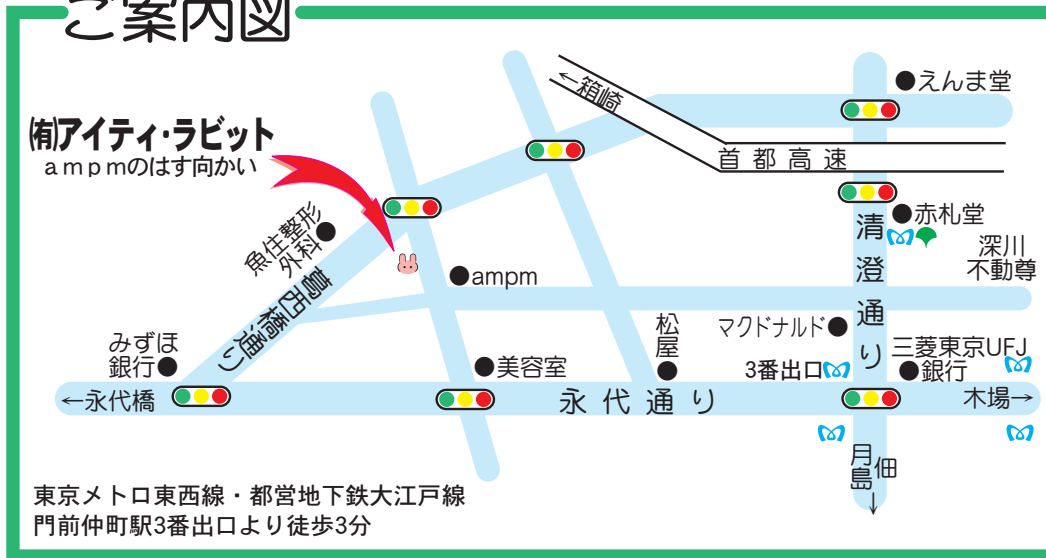

ご案内図

有アイティ・ラビット

IT-Rabbit

〒135-0034 東京都江東区永代 2-33-6 有沢ビル 1F
☎03-5602-9788 Fax. 03-5602-9789
E-mail : info@IT-Rabbit.com